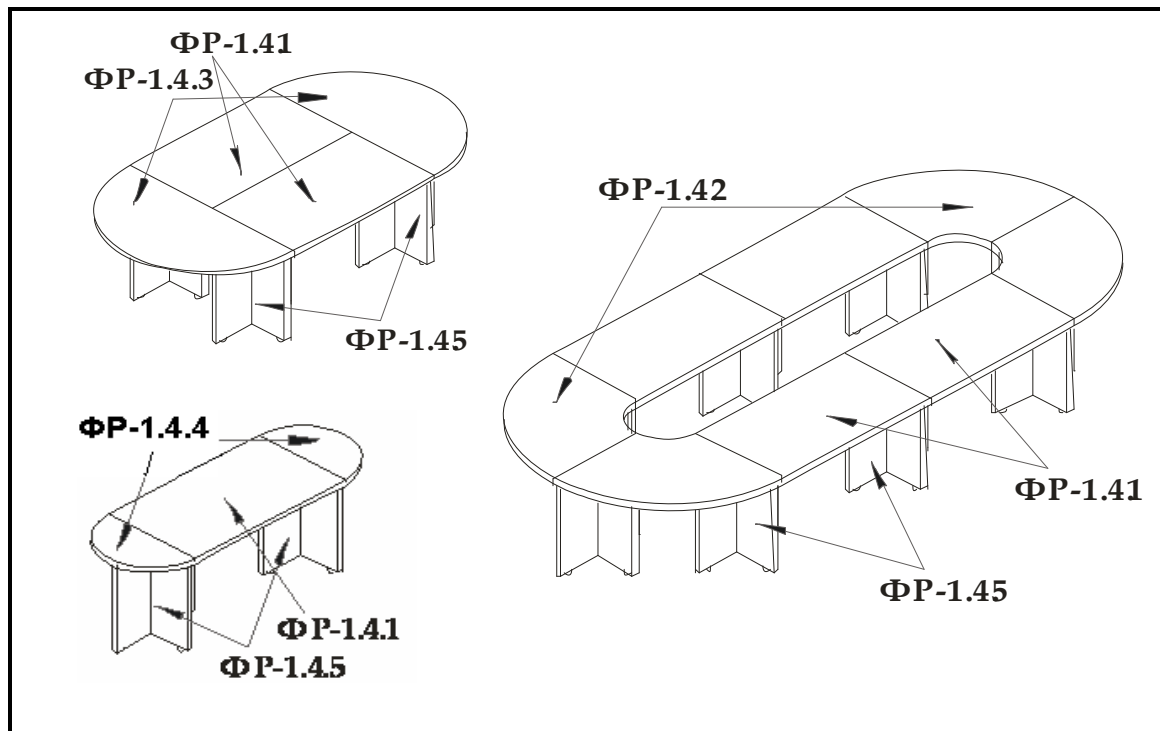

ФР- 1.4.3*	Столешница модульного стола полукруглая 1400x700 мм	3,428
	ФР- 1.4.4*	Столешница модульного стола полукруглая 700x350 мм	1,067
	ФР- 1.4.5*	Опорный элемент модульного стола	3,181

* - позиции на заказ