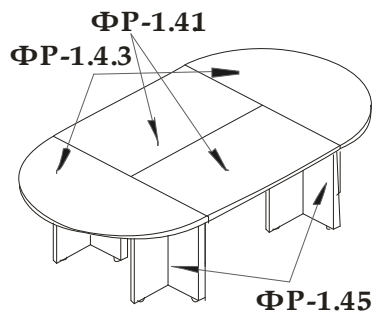

ФР- 1.4.5

Опорный элемент модульного стола

3,181

* - позиции на заказ