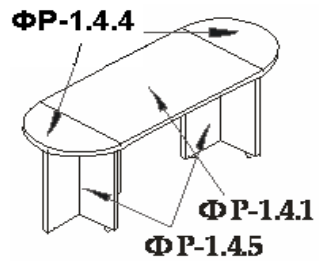

ФР- 1.4.5

Опорный элемент модульного стола

3,181

* - позиции на заказ