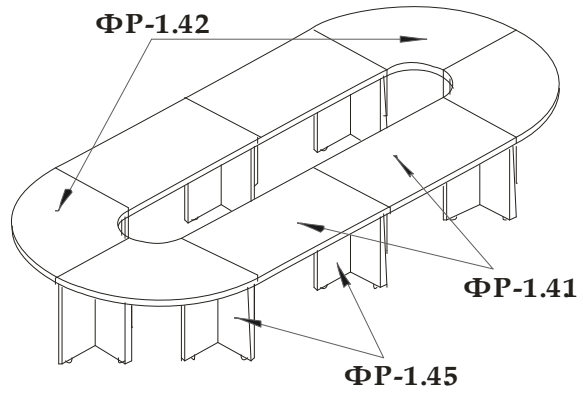

ФР- 1.4.5

Опорный элемент модульного стола

3,181

* - позиции на заказ